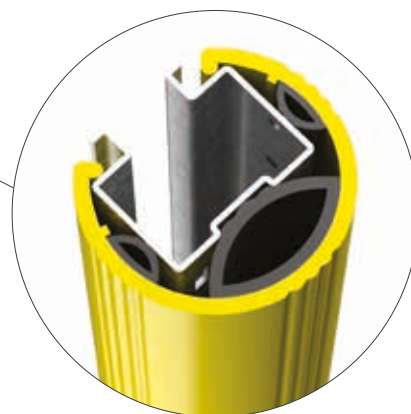

## RACK PROTECTOR

**HIGH  
IMPACT  
ABSORPTION**

Full range of pvc profiles for protection of warehouse racks.

Gamma completa di profili in pvc per la protezioni di scaffali.

Complète gamme de profilés en PVC pour la protection de d' étagères de dépôts.

**OUR PROFILES  
FIT ALL RACKS**

**EASY  
TO  
INSTALL**

**RPS 600**

60 80

Packing 6 pz / box

Colour **M**

Available size 400

**RPM 600**