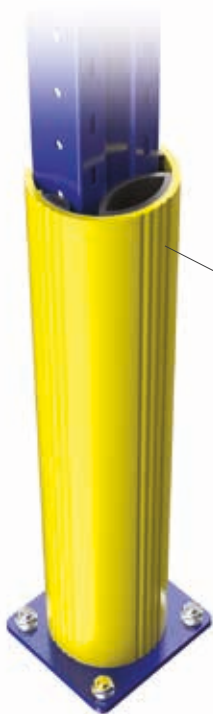

## RACK PROTECTOR

**HIGH  
IMPACT  
ABSORPTION**

Full range of pvc profiles for protection of warehouse racks.

Gamma completa di profili in pvc per la protezioni di scaffali.

Complète gamme de profilés en PVC pour la protection de d' étagères de dépôts.

**OUR PROFILES  
FIT ALL RACKS**

**EASY  
TO  
INSTALL**

**RPS 600**

60 80

Packing 6 pz / box

Colour **M**

Available size 400

**RPM 600**