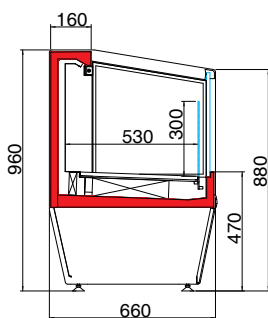

Planet 2

	Lunghezza totale Length Longueur Breite Largo Общая длина	Lunghezza interno vasca Basin internal length Longueur intérieur bac Innenbreite wanne Longitud interior cuba Длина без выступов	Superficie d'esposizione orizzontale Horizontal display surface Surface d'exposition horizontale Gesamte Ausstellfläche Superficie de exposición de apoyo Горизонтальная площадь экспозиции	Capacità utile Net volume Capacité utile Nutzleistung Capacidad útil Полезный Объем	Temperatura d'esercizio Working temperature Temp. de fonctionnement Betriebstemperatur Temp. de ejercicio Рабочая температура
	mm	mm	m²	dm³	°C
58	580	520	0,28	83	0°C / +2°C
70	680	620	0,33	99	
112	1120	1060	0,56	169	

Classe climatica ambientale - Environmental climatic class - Classe climatique - Raumklimaklasse - Clase climática ambiental - Климатический класс оборудования: 3 +25 °C 60% U.R. - EN-ISO 23953 - 1/2

Gamma colori - Available colour range

RAL 1023

RAL 2004

RAL 3020

RAL 5019

RAL 6018

RAL 9016